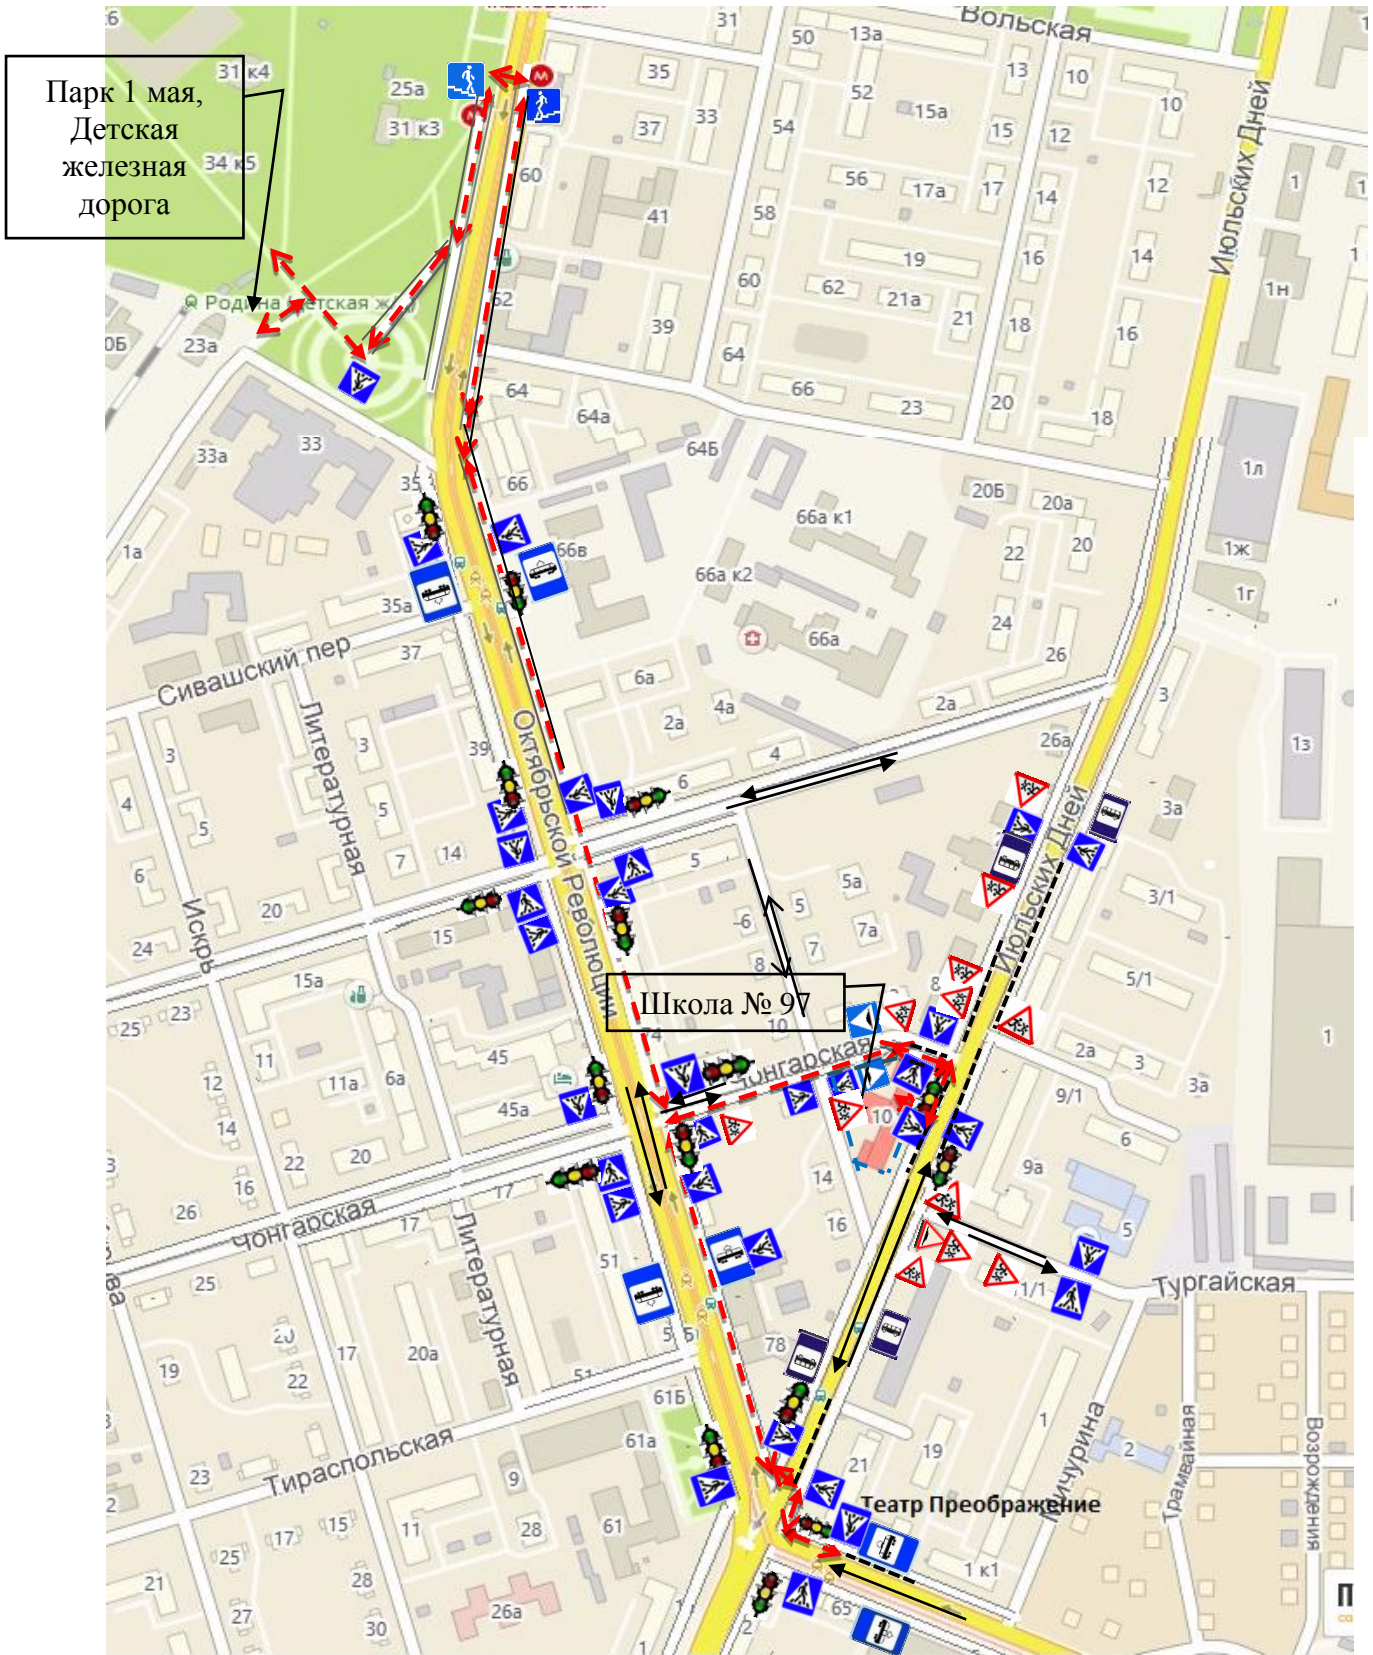

## Маршруты движения организованных групп детей от ОУ к стадиону, парку или к спортивно-оздоровительному комплексу

- - пешеходное ограждение
- — — — — - ограждение образовательного учреждения
- - направление движения транспортного потока
- ← - - - - - → - направление безопасного движения группы детей к парку, спортивно-оздоровительному комплексу, культурно-массовым учреждениям
- - тротуар
- - проезжая часть
- - жилая зона