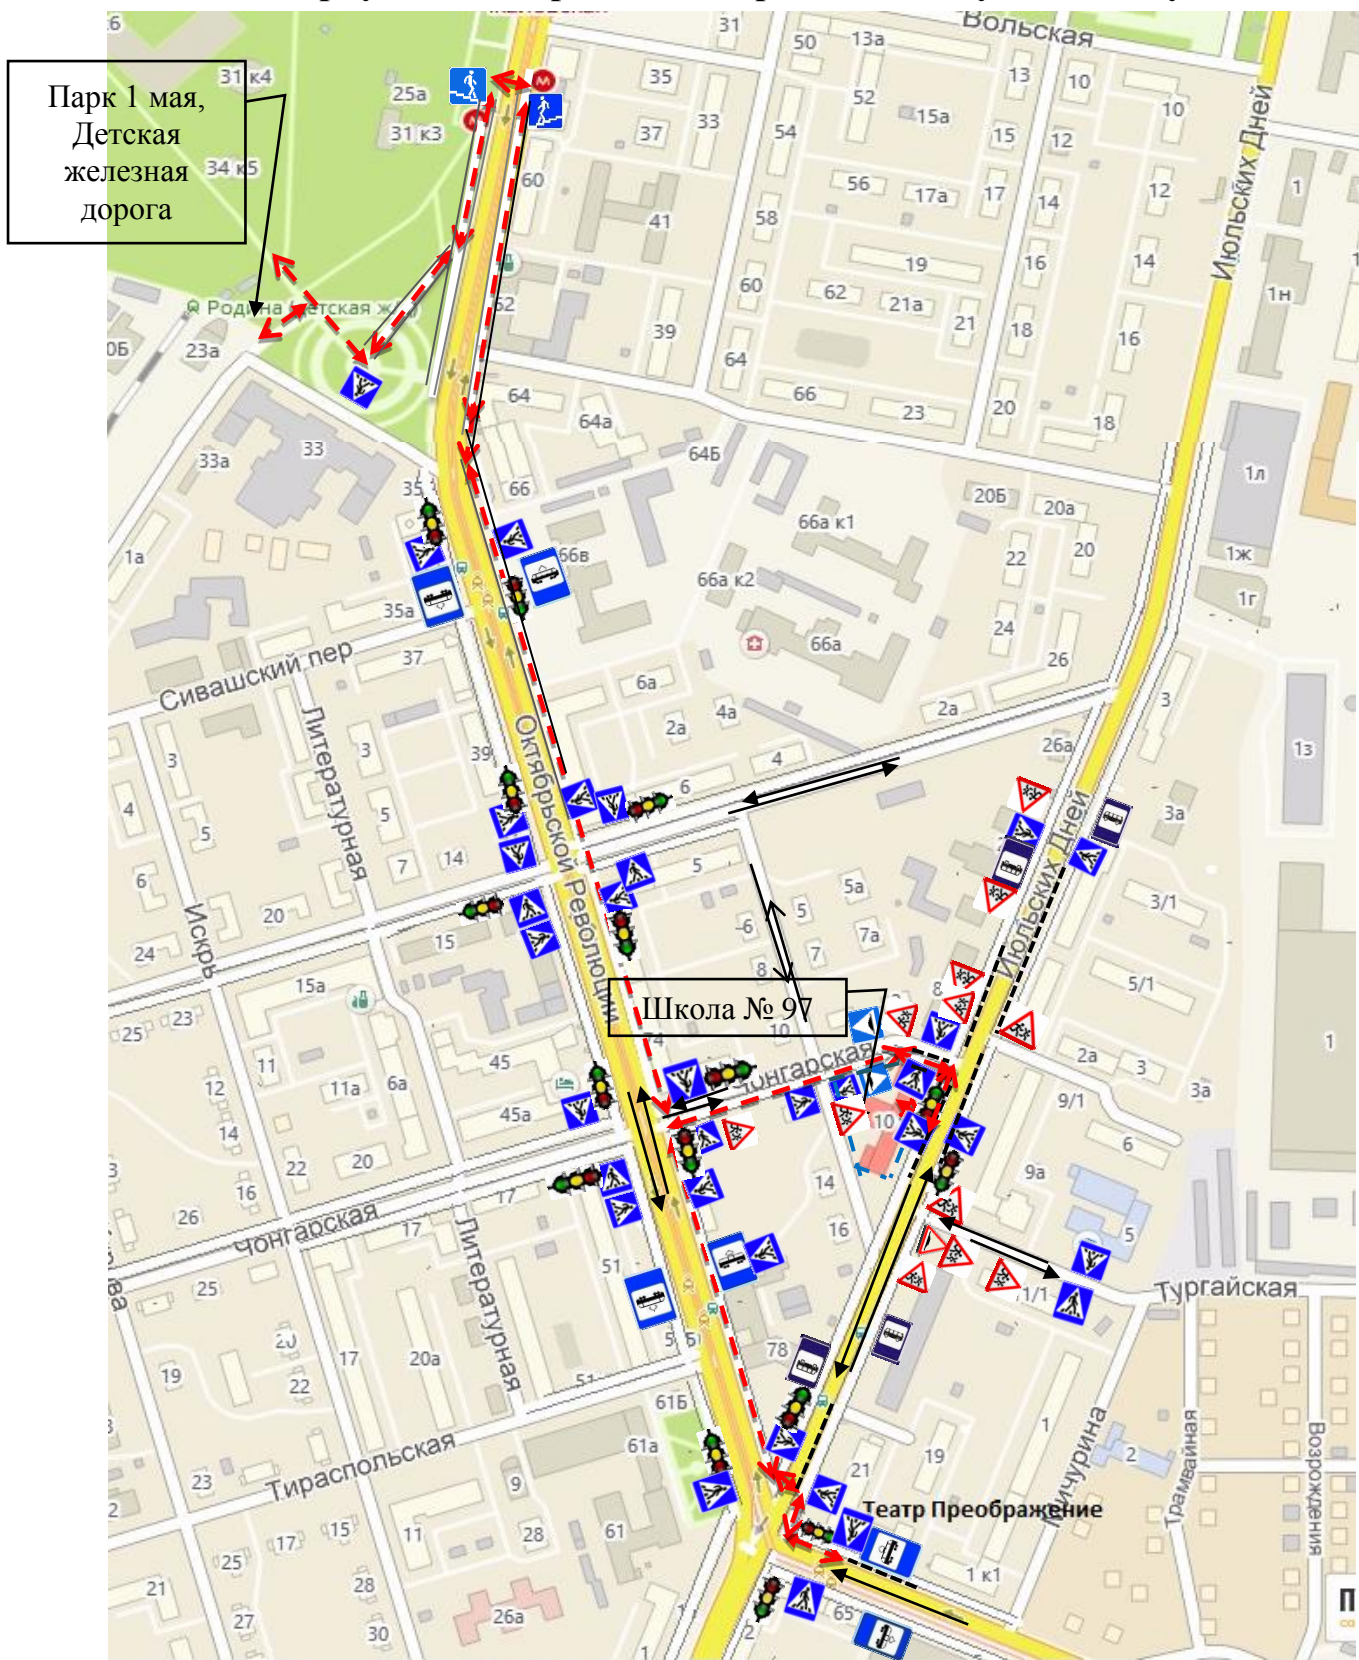

Маршруты движения организованных групп детей от ОУ к стадиону, парку или к спортивно-оздоровительному комплексу

- - пешеходное ограждение
- — — — — - ограждение образовательного учреждения
- - направление движения транспортного потока
- ← - - - - - → - направление безопасного движения группы детей к парку, спортивно-оздоровительному комплексу, культурно-массовым учреждениям
- - тротуар
- - проезжая часть
- - жилая зона